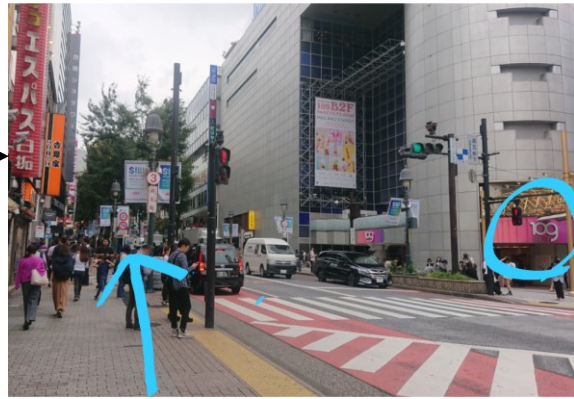

スタジオミッションの行き方

①まずは渋谷駅ハチ公改札を出ます

②目の前のスクランブル交差点を109の建物の左側の道の方へ渡り進みます

③右手に109、左手にビックカメラが見えてきます。

④右手に109をみながら、道玄坂をまっすぐ、200mほど上っていきます。

⑤左手にセブンイレブン(渋谷道玄坂中央店)があります。このセブンイレブンが目印です。

⑥セブンイレブンの横にある駐車場(新大宗ビル道玄坂駐車場)の中に入っていきます。

⑦駐車場の中をどんどんすすみます。

⑧一番奥に建物(新大宗ビル4号館)の建物のエレベーターで、8F、または9Fへ。