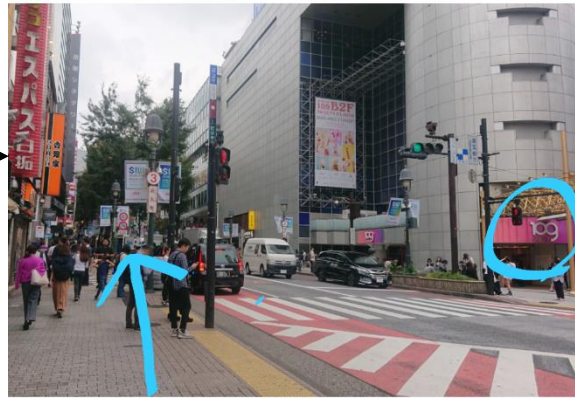

# スタジオミッションの行き方

①まずは渋谷駅ハチ公改札を出ます

②目の前のスクランブル交差点を109の建物の左側の道の方へ渡り進みます

③右手に109、左手にビックカメラが見えてきます。

④右手に109をみながら、道玄坂をまっすぐ、200mほど上っていきます。

⑤左手にセブンイレブン(渋谷道玄坂中央店)があります。このセブンイレブンが目印です。

⑥セブンイレブンの横にある駐車場(新大宗ビル道玄坂駐車場)の中に入っていきます。

⑦駐車場の中をどんどんすすみます。

⑧一番奥に建物(新大宗ビル4号館)の建物のエレベーターで、8F、または9Fへ。